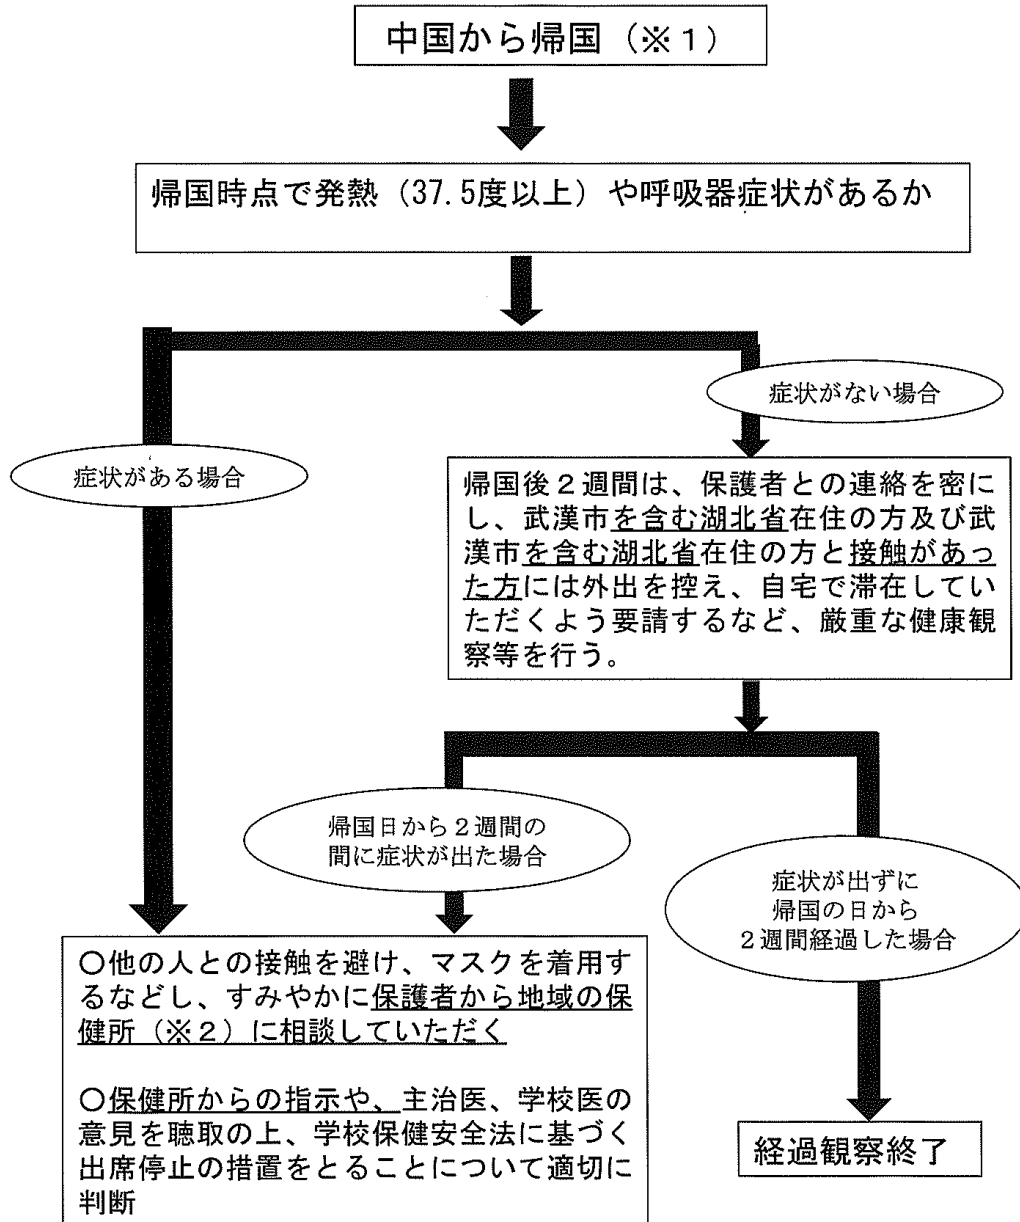

中国から帰国した児童生徒等への学校等の対応の流れ（イメージ）

※本イメージ図は、2月3日時点での最新情報に基づき変更したものであり、今後も新たな情報が入ったり、状況の変化があった場合には、変更が生じる場合がある。（変更点は下線部）

※1 武漢市からチャーター便で帰国した児童生徒等については、政府として、帰国した日から2週間の間は外出を控え、自宅で滞在していただくよう要請している。

※2 都道府県の保健福祉部に確認すること。